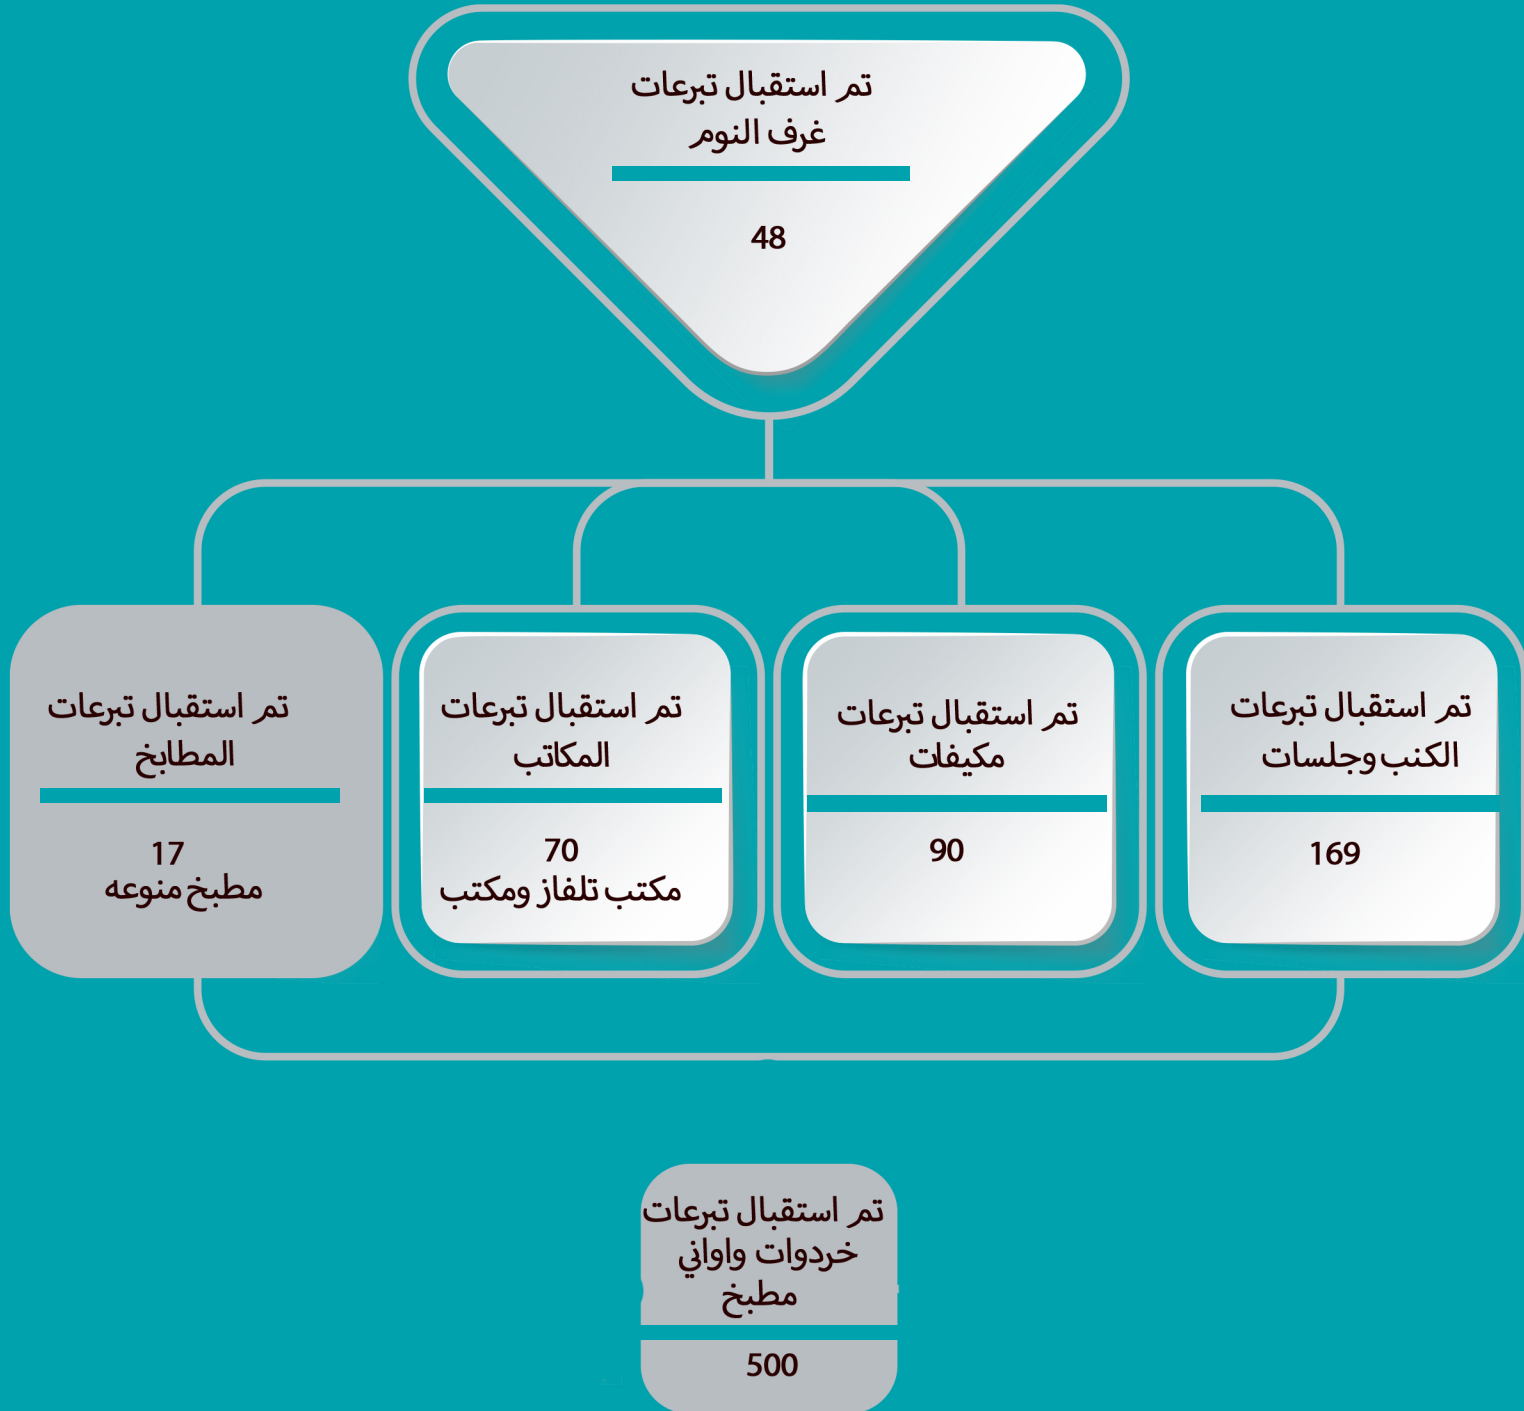

احصائيات مستودع الأثاث الخيري

حساب الجمعية الرئيس SA47 8000 0142 6080 1015 5553